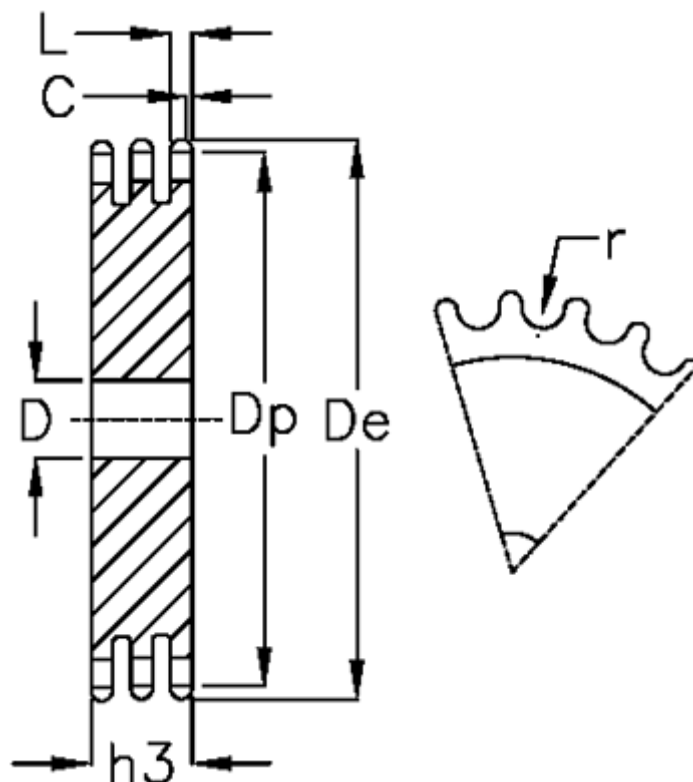

Varenummer: 616023008090  
Beskrivelse: Pladehjul 16 B-3 Z=90 triplex

## Mål

Antal tænder	= 90
C	= 3
D	= 40
De	= 740.3
Dp	= 727.81
For kædebetegnelse	= 16 B-3
For kæde størrelse	= 1 tomme x 17,02 mm
h3	= 79.6

L = 15.8
r = 15.88